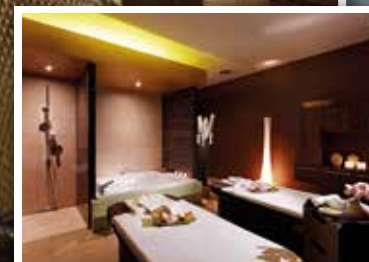

BINSHOF SPA

WIR SIND WIEDER SPA - MIT FRISCHEM DESIGN
FÜR IHR WOHLGEFÜHL